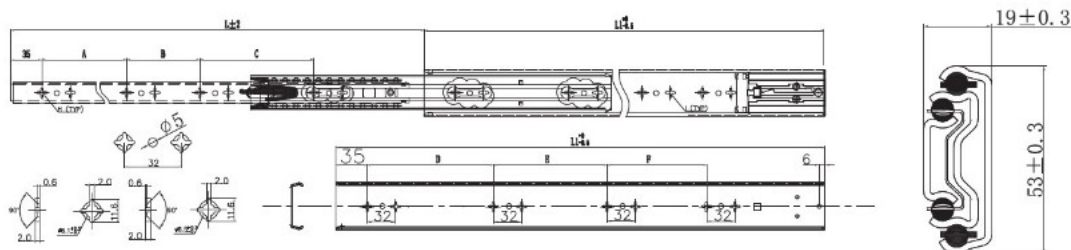

PRODUCT SHEET

Description:

Drawer Slide HD5300S, 800mm Full Ext, Softclose, Zinc Plated Heavy Duty, Load Capacity 110kg

Item number:

16.13.598-0

Units	Box	Carton	HS Code	Barcode
Pair			8302420090	 5704866519793

Closed Length	Draw out length	(Hole pattern) unit:mm					
L1	L	A	B	C	D	E	F
300	300	224			128		
350	350	128	128		160		
400	400	128	160		224		
450	450	160	160		256		
500	500	192	192		160	160	
550	550	192	224		192	160	
600	600	224	256		224	192	
650	650	256	256		256	224	
700	700	288	288		288	224	
750	750	224	224	192	192	192	160
800	800	224	256	192	192	192	192
850	850	224	256	224	224	224	224
900	900	256	256	256	224	256	224